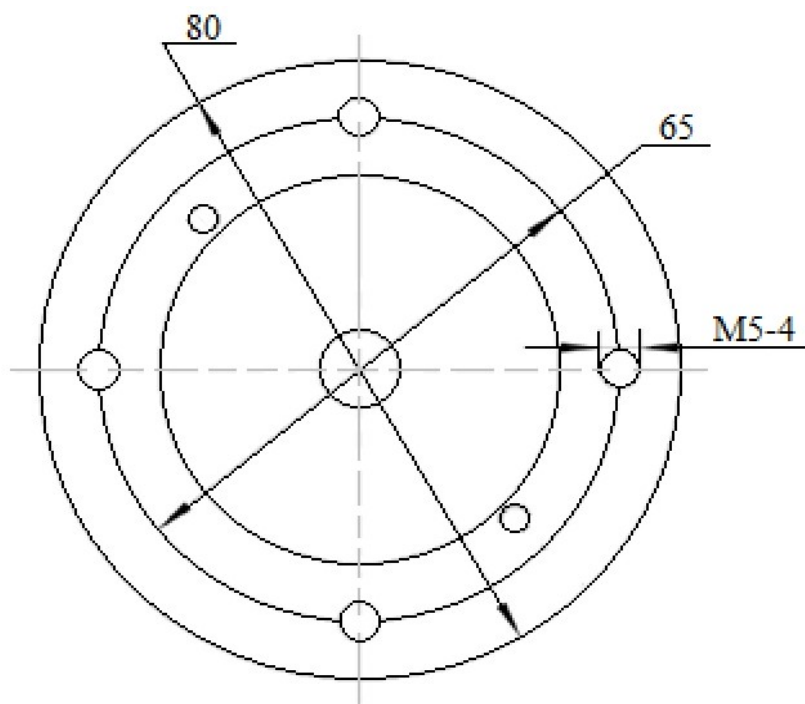

Двигатель постоянного тока IP44
GSD70ZYT/56B14

Характеристики двигателя

Тип	S	Pn [W]	V [V]	I [A]	Mn [Nm]	n1 [min-1]	IP	Kg
GSD70ZYT/56B14	S1/S2	70	24	4.3	0.22	3000	44	1.6