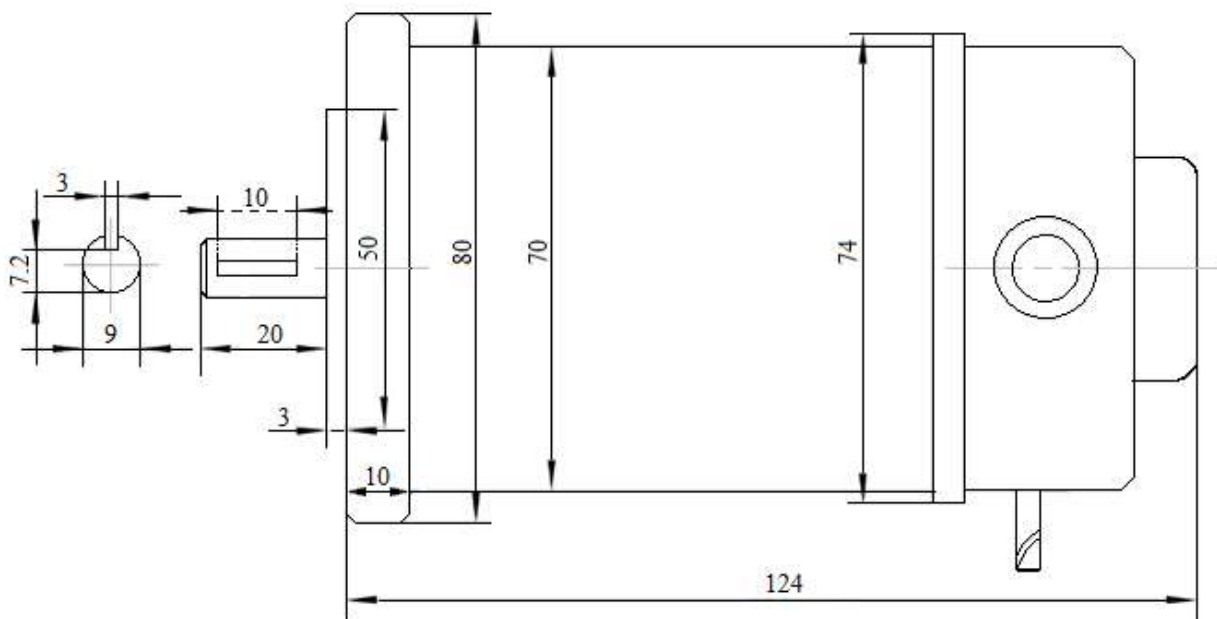

Двигатель постоянного тока IP44
GSD70ZYT/56B14

Характеристики двигателя

Тип	S	Pn [W]	V [V]	I [A]	Mn [Nm]	n1 [min-1]	IP	Kg
GSD70ZYT/56B14	S1/S2	70	24	4.3	0.22	3000	44	1.6