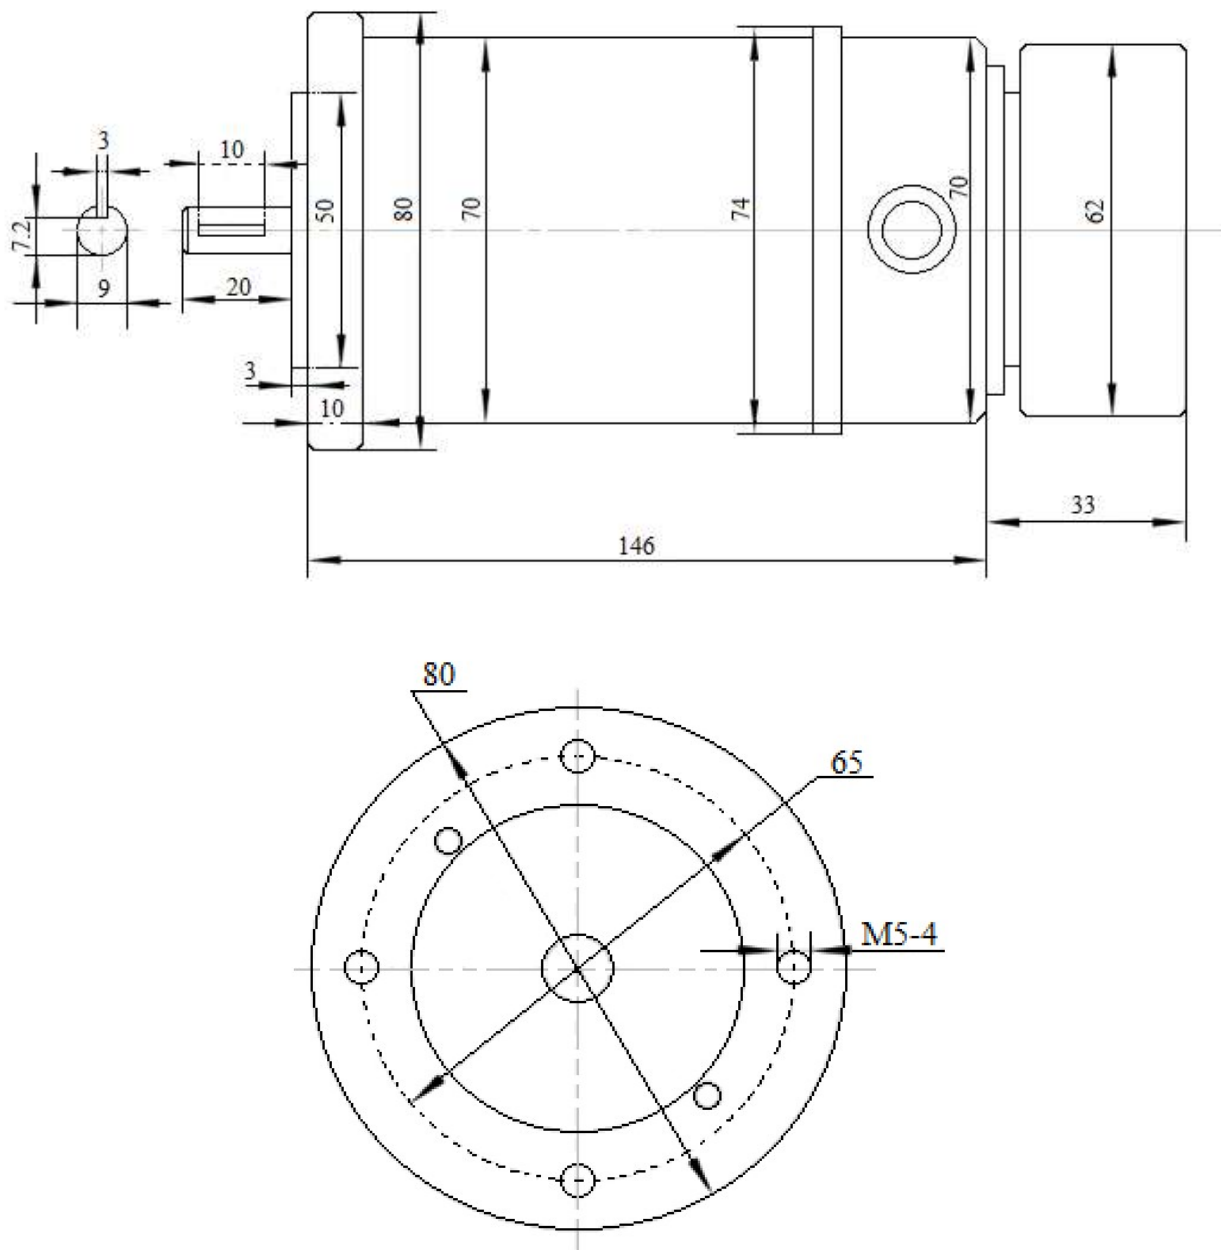

Двигатель постоянного тока – с тормозом  
**GSD70ZYT-L/56B14 with Brake**

**Характеристики двигателя**

Тип	S	Pn [W]	V [V]	I [A]	Mn [Nm]	n1 [min-1]	IP	Brake [V]	Brake [Nm]	Kg
GSD70ZYT-L/56B14 with Brake	S1	100	24	6.2	0.32	3000	44	24	2	3