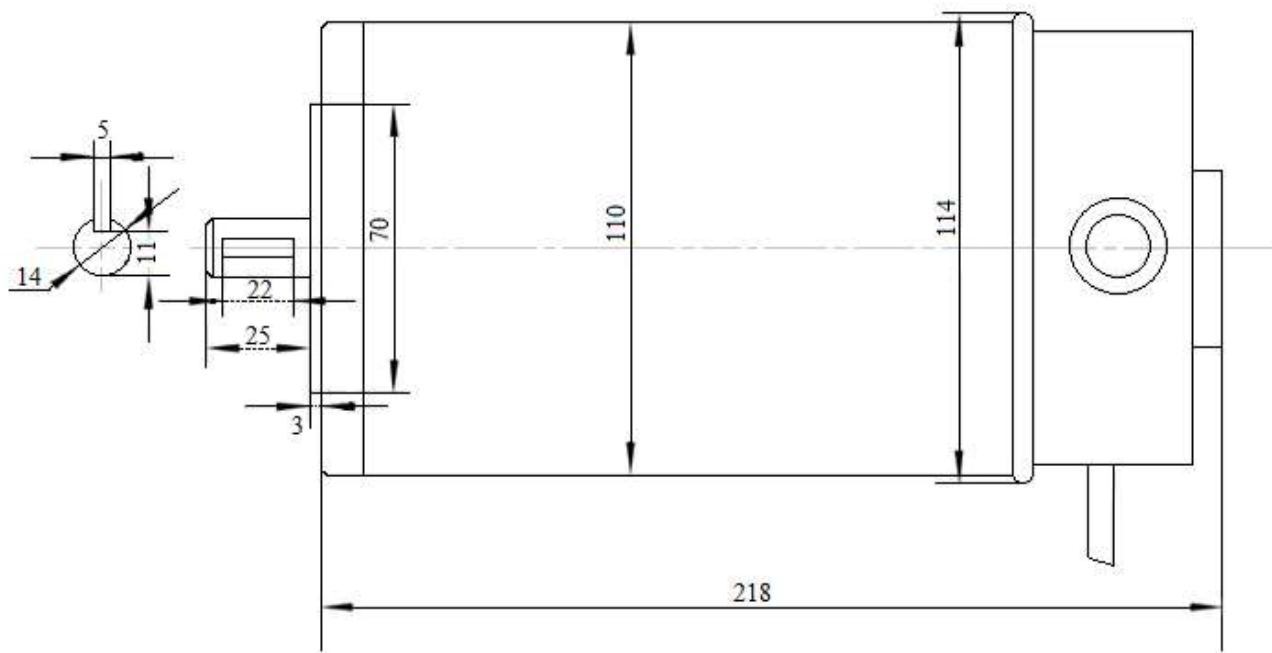

Двигатель постоянного тока IP44
GSD110ZYT/71B14, GSD110ZYT/71B14/12V

Характеристики двигателя

| Тип | S | Pn [W] | V [V] | I [A] | Mn [Nm] | n1 [min-1] | IP | Kg |
|---------------------|----|--------|-------|-------|---------|------------|----|-----|
| GSD110ZYT/71B14 | S1 | 600 | 24 | 30 | 1.91 | 3000 | 44 | 7.5 |
| | S2 | 700 | | 45 | 2.87 | | | |
| GSD110ZYT/71B14/12V | S1 | 600 | 12 | 60 | 1.91 | 3000 | 44 | 7.5 |
| | S2 | 700 | | 90 | 2.87 | | | |