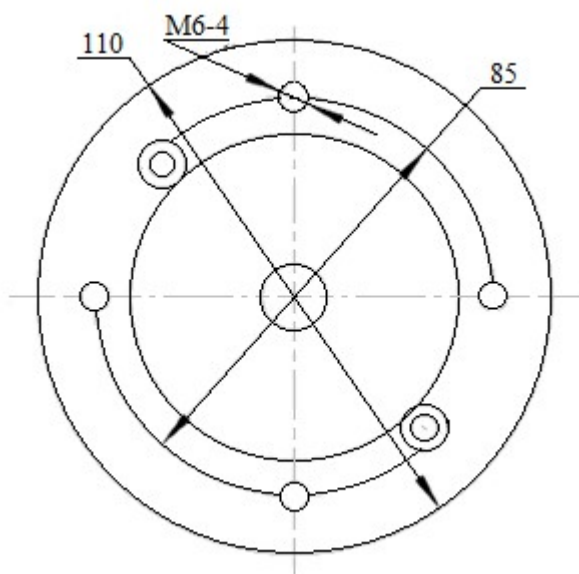

Двигатель постоянного тока IP44
GSD110ZYT/71B14, GSD110ZYT/71B14/12V

Характеристики двигателя

| Тип | S | Pn [W] | V [V] | I [A] | Mn [Nm] | n1 [min-1] | IP | Kg |
|---------------------|----|--------|-------|-------|---------|------------|----|-----|
| GSD110ZYT/71B14 | S1 | 600 | 24 | 30 | 1.91 | 3000 | 44 | 7.5 |
| | S2 | 700 | | 45 | 2.87 | | | |
| GSD110ZYT/71B14/12V | S1 | 600 | 12 | 60 | 1.91 | 3000 | 44 | 7.5 |
| | S2 | 700 | | 90 | 2.87 | | | |