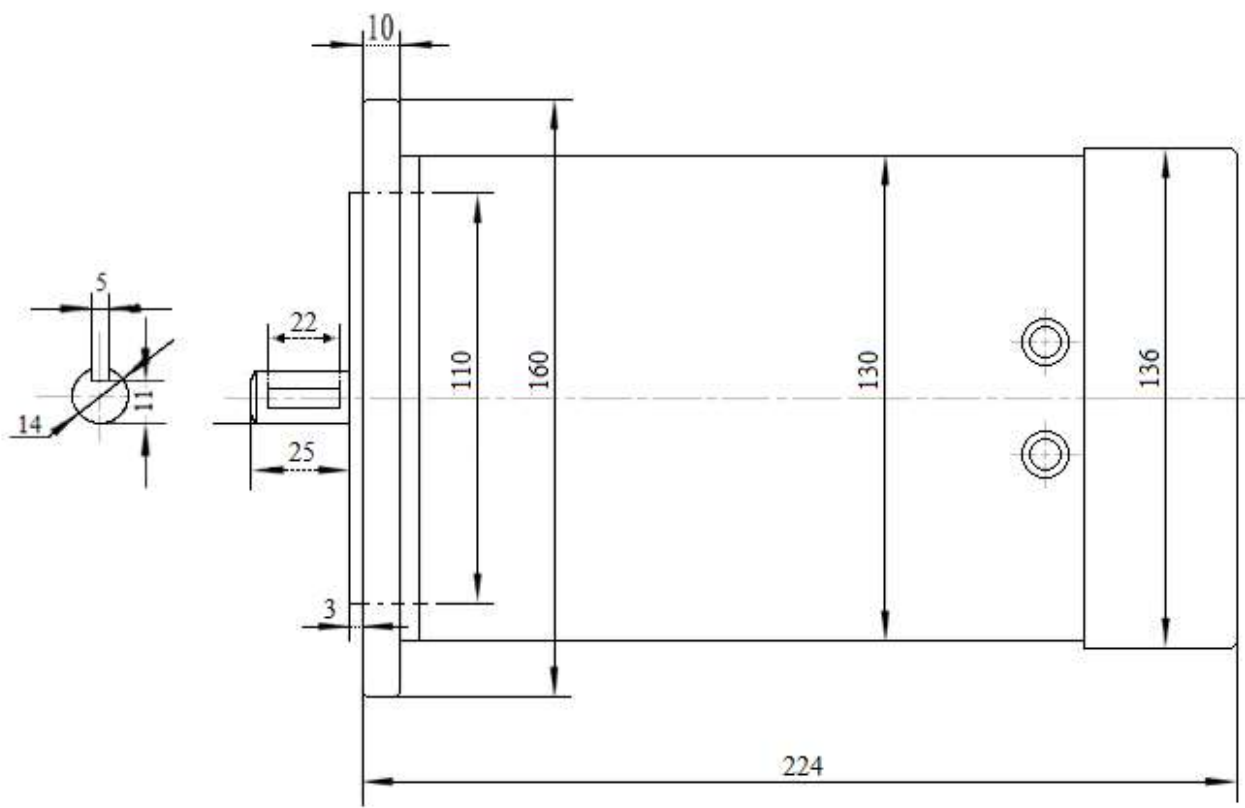

Двигатель постоянного тока IP44
GSD130ZYT/71B5/1200

Характеристики двигателя

Тип	S	Pn [W]	V [V]	I [A]	Mn [Nm]	n1 [min-1]	IP	Kg
GSD130ZYT/71B5/1200	S1	1200	24	60	3.82	3000	44	13
	S2	1300		65	4.14			