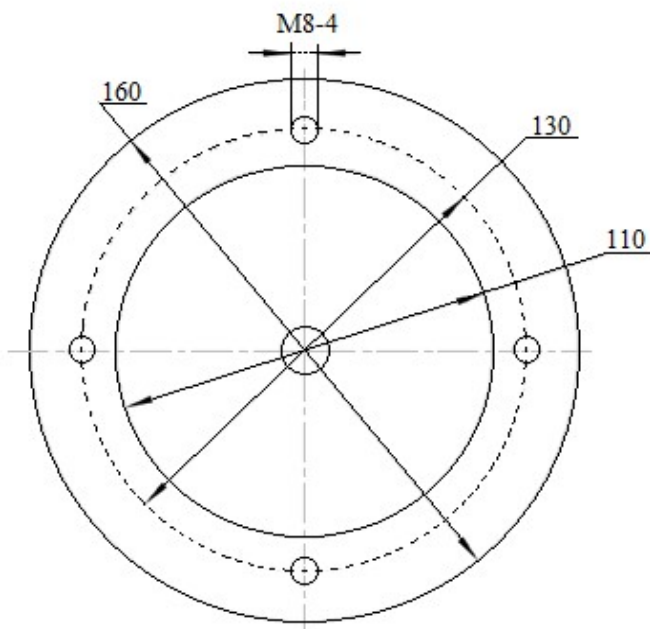

Двигатель постоянного тока IP44
GSD130ZYT/71B5/1200

Характеристики двигателя

Тип	S	Pn [W]	V [V]	I [A]	Mn [Nm]	n1 [min-1]	IP	Kg
GSD130ZYT/71B5/1200	S1	1200	24	60	3.82	3000	44	13
	S2	1300		65	4.14			