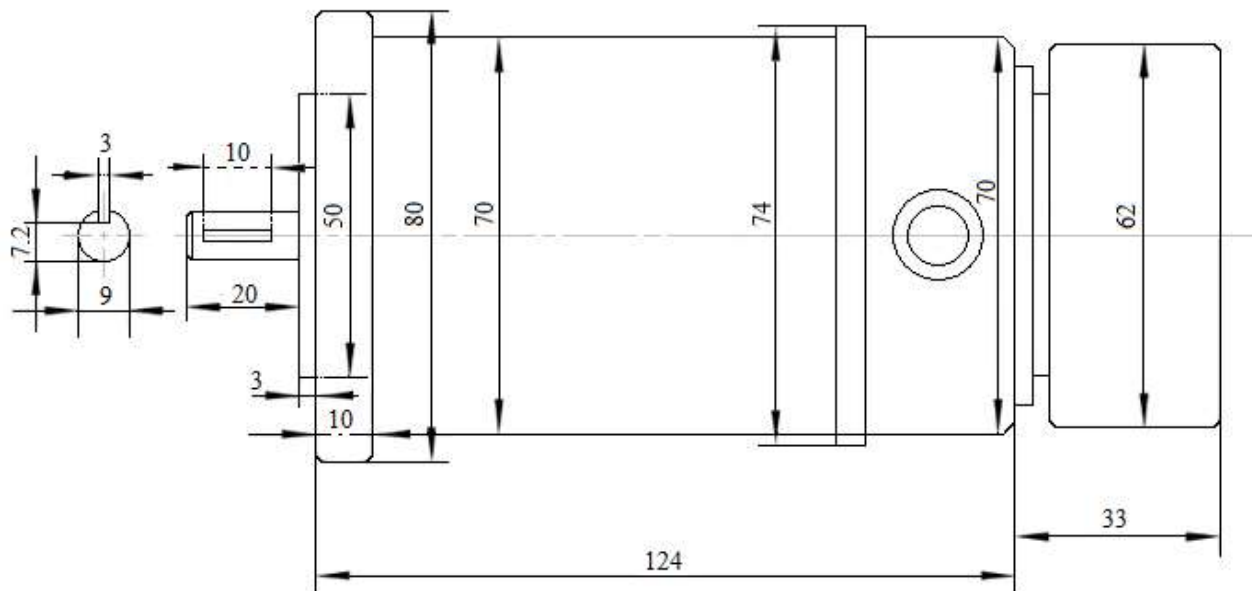

Двигатель постоянного тока – с тормозом  
**GSD70ZYT/56B14 with Brake**

**Характеристики двигателя**

Тип	S	Pn [W]	V [V]	I [A]	Mn [Nm]	n1 [min-1]	IP	Brake [V]	Brake [Nm]	Kg
GSD70ZYT/56B14 with Brake	S1	70	24	4.3	0.22	3000	44	24	2	2.1