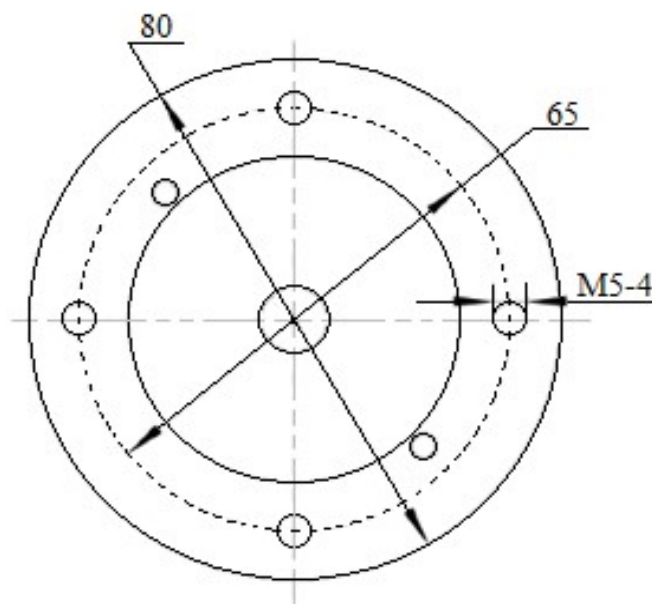

Двигатель постоянного тока – с тормозом  
**GSD70ZYT/56B14 with Brake**

**Характеристики двигателя**

Тип	S	Pn [W]	V [V]	I [A]	Mn [Nm]	n1 [min-1]	IP	Brake [V]	Brake [Nm]	Kg
GSD70ZYT/56B14 with Brake	S1	70	24	4.3	0.22	3000	44	24	2	2.1