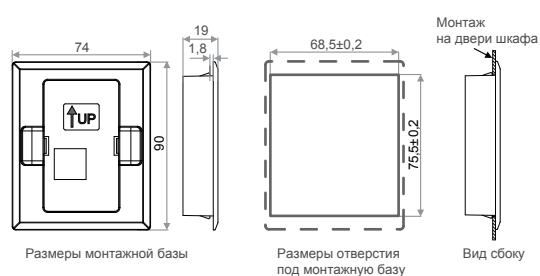

Модель	Фотография	Спецификация	HD09 HD09-S	HD30	HD31	HD3N	HD50
Пульты управления и монтажные комплекты							
HD-LCD		Пульт управления с ЖК экраном.	▲	●	●	▲	Встроенный
HD-LED		Пульт управления со светодиодными индикаторами.	▲	Встроенный	Встроенный	▲	●
HD-LED-P		Пульт управления со светодиодными индикаторами и потенциометром.	▲	●	●	▲	●
HD-LED-P-S		Пульт управления со светодиодными индикаторами и потенциометром миниатюрный.	▲	▲	▲	▲	▲

Модель	Фотография	Спецификация	HD09 HD09-S	HD30	HD31	HD3N	HD50
Пульты управления и монтажные комплекты							
HD-KMB		База для выносного монтажа пульта управления HD-LCD, HD-LED, HD-LED-P	▲	▲	▲	▲	▲
HD-KMB-S		База для выносного монтажа пульта управления HD-LED-P-S	▲	▲	▲	▲	▲
HD-CAB-1M HD-CAB-2M HD-CAB-3M HD-CAB-6M		Кабель 1 метр / 2 метра / 3 метра / 6 метров	▲	▲	▲	▲	▲

Примечание: “●” возможна установка в корпус ПЧ; “▲” только внешний монтаж.

Размеры установочного отверстия (мм)

Установочные размеры HD-KMB

Установочные размеры HD-KMB-S