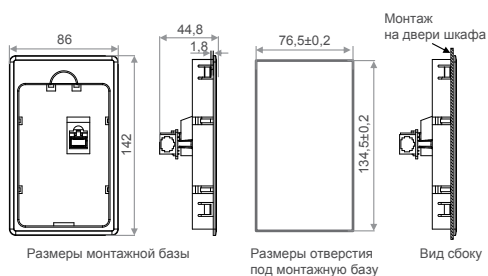

Модель	Фотография	Спецификация	HD09 HD09-S	HD30	HD31	HD3N	HD50
Пульты управления и монтажные комплекты							
HD-LCD		Пульт управления с ЖК экраном.	▲	●	●	▲	Встроенный
HD-LED		Пульт управления со светодиодными индикаторами.	▲	Встроенный	Встроенный	▲	●
HD-LED-P		Пульт управления со светодиодными индикаторами и потенциометром.	▲	●	●	▲	●
HD-LED-P-S		Пульт управления со светодиодными индикаторами и потенциометром миниатюрный.	▲	▲	▲	▲	▲

Модель	Фотография	Спецификация	HD09 HD09-S	HD30	HD31	HD3N	HD50
Пульты управления и монтажные комплекты							
HD-KMB		База для выносного монтажа пульта управления HD-LCD, HD-LED, HD-LED-P	▲	▲	▲	▲	▲
HD-KMB-S		База для выносного монтажа пульта управления HD-LED-P-S	▲	▲	▲	▲	▲
HD-CAB-1M HD-CAB-2M HD-CAB-3M HD-CAB-6M		Кабель 1 метр / 2 метра / 3 метра / 6 метров	▲	▲	▲	▲	▲

Примечание: “●” возможна установка в корпус ПЧ; “▲” только внешний монтаж.

Размеры установочного отверстия (мм)

Установочные размеры HD-KMB

Установочные размеры HD-KMB-S