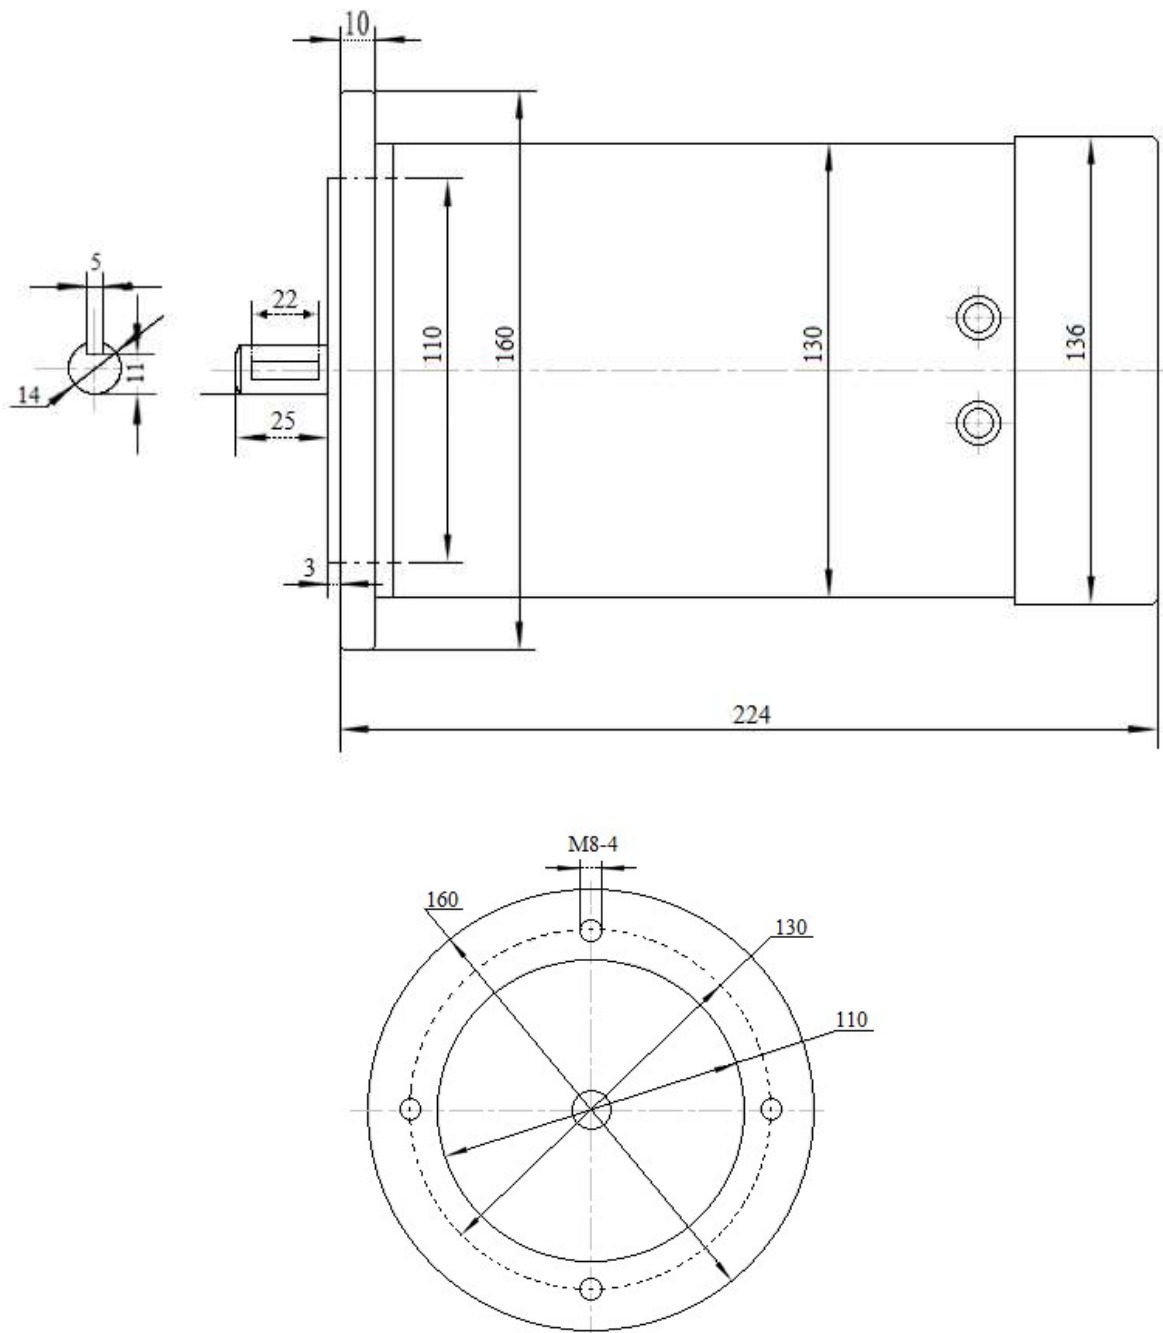

Двигатель постоянного тока IP44
GSD130ZYT/71B5/1000

Характеристики двигателя

Тип	S	Pn [W]	V [V]	I [A]	Mn [Nm]	n1 [min-1]	IP	Kg
GSD130ZYT/71B5/1000	S1	1000	24	50	3.18	3000	44	11
	S2	1100		55	2.75			